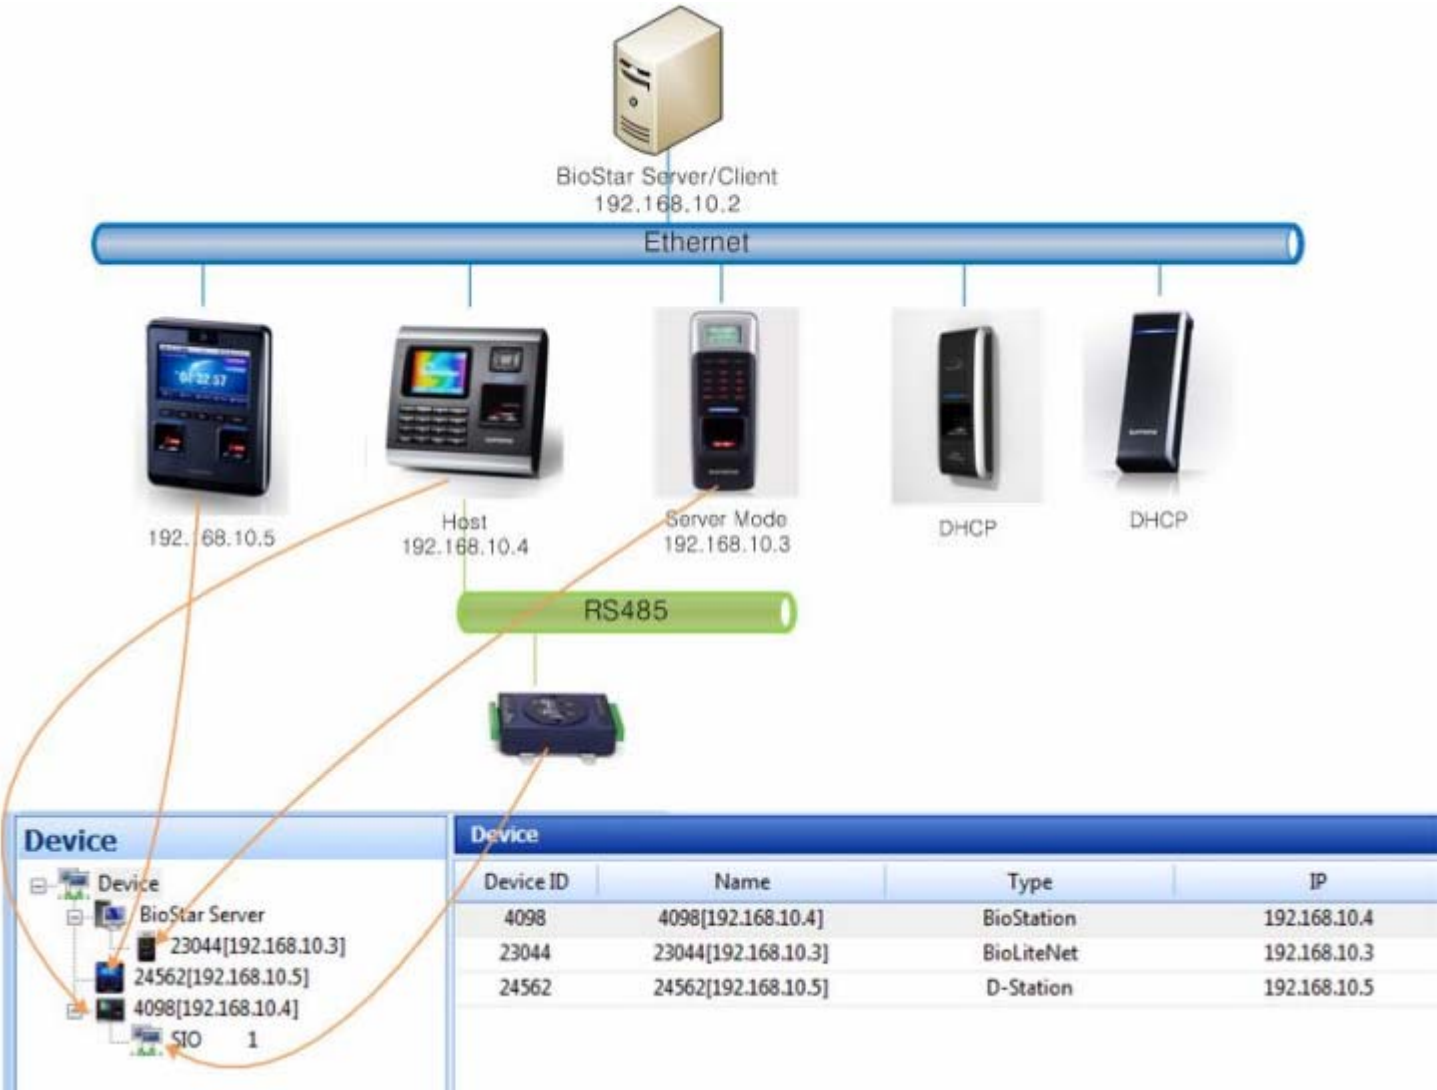

- BioStar csatlakozik az eszközhöz
- WAN esetén az eszköznek publikus IP címmel kell rendelkeznie
- Regisztrált események adatok csak futó BioStar esetén kerülnek összegyűjtésre

BioStar szerver

Közvetlen mód

Szerver mód

- Eszköz csatlakozik a BioStar szerverhez
- WAN esetén a szervernek publikus IP címmel kell rendelkeznie
- Eszköz valós időben küldi a szervernek a regisztrált eseményeket

PC Connection

- Up to 31 devices excluding the PC
- No zone support
- No Secure I/O

Zone

Zone

Host/Slave

- Up to 7 slaves
- Maximum 4 Secure I/Os
- Zone support

Videokaputelefon

- Integrált IP beléptetőrendszer és videokaputelefon
- Többféle kialakítási lehetőség;
 - PC szoftver
 - VoIP
 - Analóg
- Valós idejű megfigyelés és kommunikáció
- Egyszerű használat