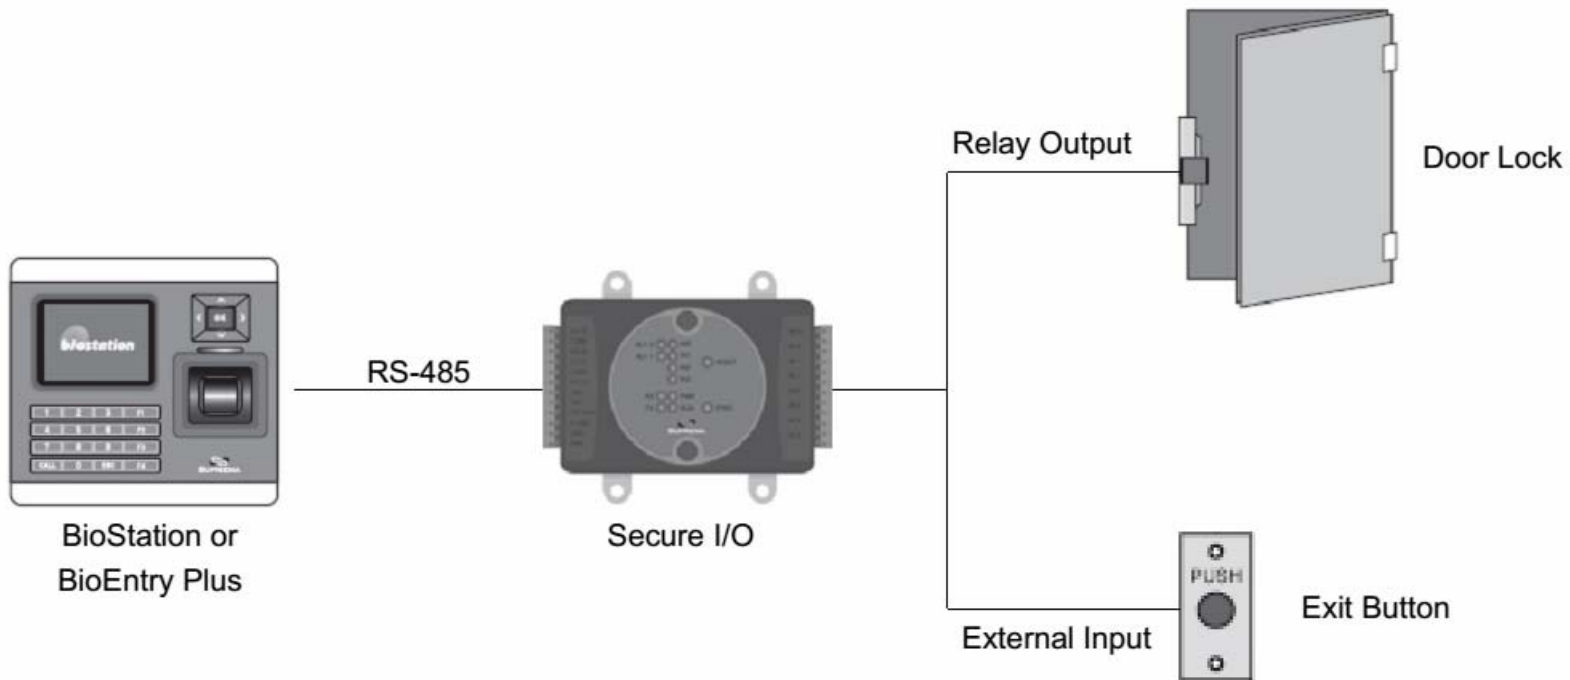

- BioStar csatlakozik az eszközhöz
- WAN esetén az eszköznek publikus IP címmel kell rendelkeznie
- Regisztrált események adatok csak futó BioStar esetén kerülnek összegyűjtésre

BioStar szerver

Közvetlen mód

Szerver mód

- Eszköz csatlakozik a BioStar szerverhez
- WAN esetén a szervernek publikus IP címmel kell rendelkeznie
- Eszköz valós időben küldi a szervernek a regisztrált eseményeket

PC Connection

- Up to 31 devices excluding the PC
- No zone support
- No Secure I/O

Zone

Zone

Host/Slave

- Up to 7 slaves
- Maximum 4 Secure I/Os
- Zone support

Videokaputelefon

- Integrált IP beléptetőrendszer és videokaputelefon
- Többféle kialakítási lehetőség;
 - PC szoftver
 - VoIP
 - Analóg
- Valós idejű megfigyelés és kommunikáció
- Egyszerű használat