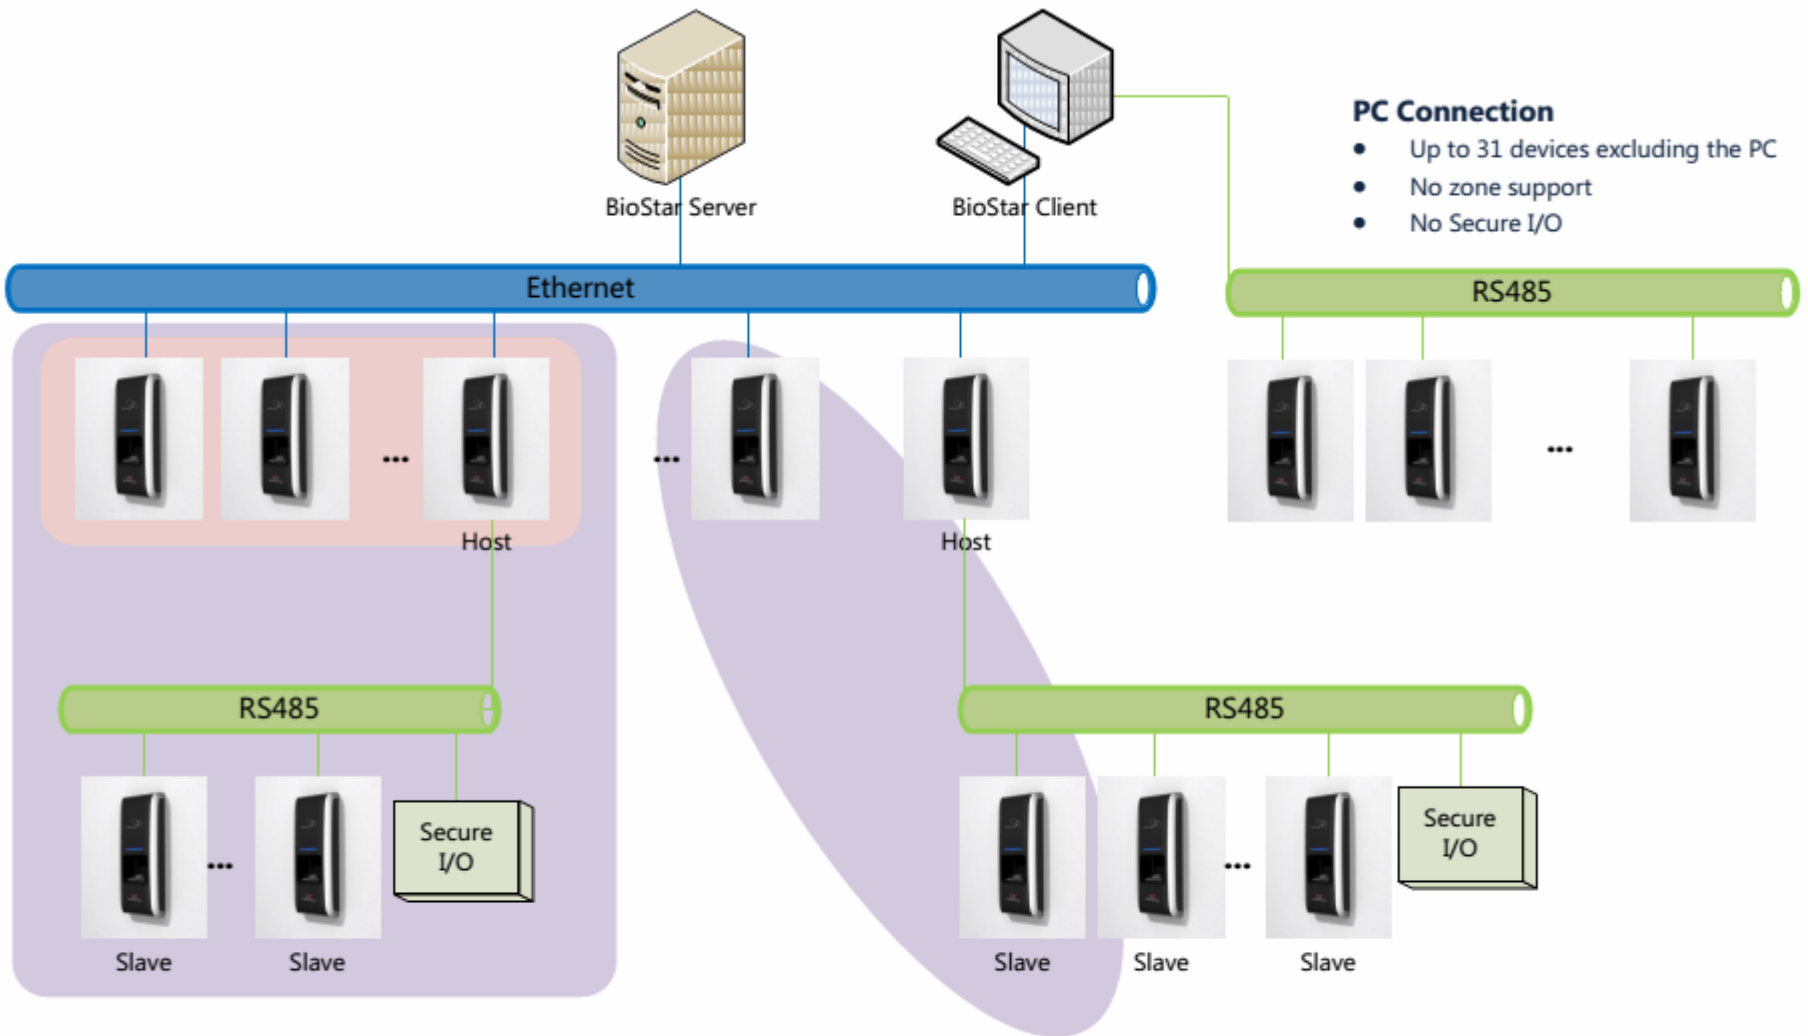

- BioStar csatlakozik az eszközhöz
- WAN esetén az eszköznek publikus IP címmel kell rendelkeznie
- Regisztrált események adatok csak futó BioStar esetén kerülnek összegyűjtésre

BioStar szerver

Közvetlen mód

Szerver mód

- Eszköz csatlakozik a BioStar szerverhez
- WAN esetén a szervernek publikus IP címmel kell rendelkeznie
- Eszköz valós időben küldi a szervernek a regisztrált eseményeket

PC Connection

- Up to 31 devices excluding the PC
- No zone support
- No Secure I/O

Zone

Zone

Host/Slave

- Up to 7 slaves
- Maximum 4 Secure I/Os
- Zone support

Videokaputelefon

- Integrált IP beléptetőrendszer és videokaputelefon
- Többféle kialakítási lehetőség;
 - PC szoftver
 - VoIP
 - Analóg
- Valós idejű megfigyelés és kommunikáció
- Egyszerű használat

Videokaputelefon

- BioStar Video Phone alkalmazás
- Külön költség nélküli IP alapú videokaputelefon rendszer
- Valós idejű megfigyelés és kétirányú hangkommunikáció
- Belépés engedélyezése PC-ről
- Eszközönként max. 8 mellék
- BioStation T2 és X-Station eszközök