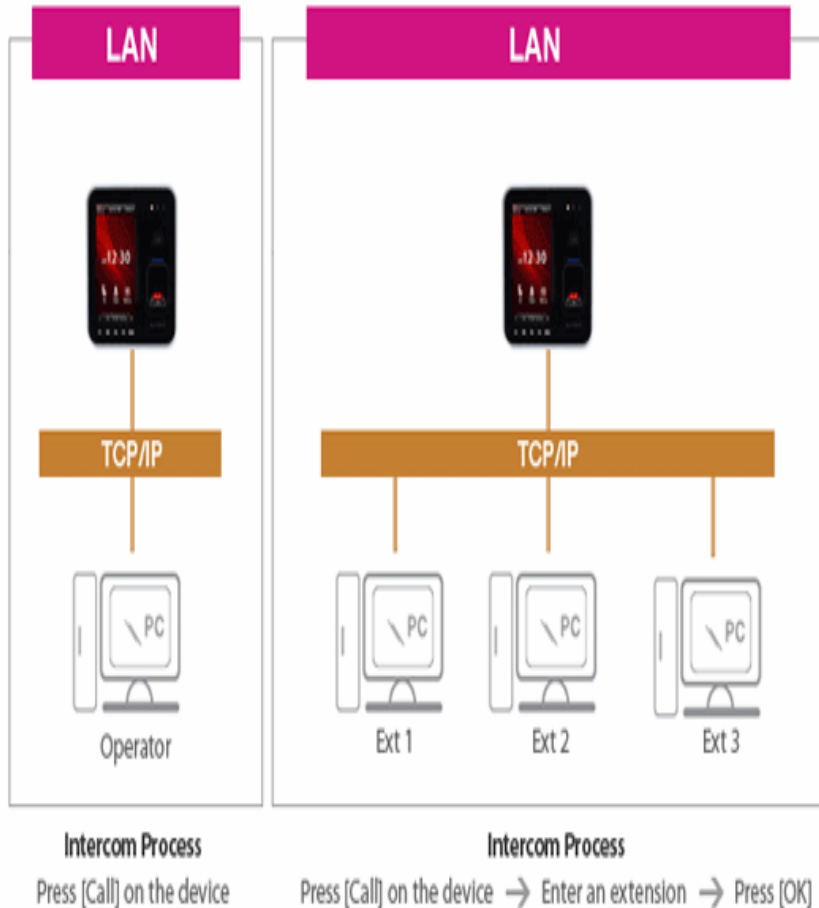

- BioStar csatlakozik az eszközhöz
- WAN esetén az eszköznek publikus IP címmel kell rendelkeznie
- Regisztrált események adatok csak futó BioStar esetén kerülnek összegyűjtésre

BioStar szerver

Közvetlen mód

Szerver mód

- Eszköz csatlakozik a BioStar szerverhez
- WAN esetén a szervernek publikus IP címmel kell rendelkeznie
- Eszköz valós időben küldi a szervernek a regisztrált eseményeket

PC Connection

- Up to 31 devices excluding the PC
- No zone support
- No Secure I/O

Zone

Zone

Host/Slave

- Up to 7 slaves
- Maximum 4 Secure I/Os
- Zone support

Videokaputelefon

- Integrált IP beléptetőrendszer és videokaputelefon
- Többféle kialakítási lehetőség;
 - PC szoftver
 - VoIP
 - Analóg
- Valós idejű megfigyelés és kommunikáció
- Egyszerű használat

Videokaputelefon

- BioStar Video Phone alkalmazás
- Külön költség nélküli IP alapú videokaputelefon rendszer
- Valós idejű megfigyelés és kétirányú hangkommunikáció
- Belépés engedélyezése PC-ről
- Eszközönként max. 8 mellék
- BioStation T2 és X-Station eszközök