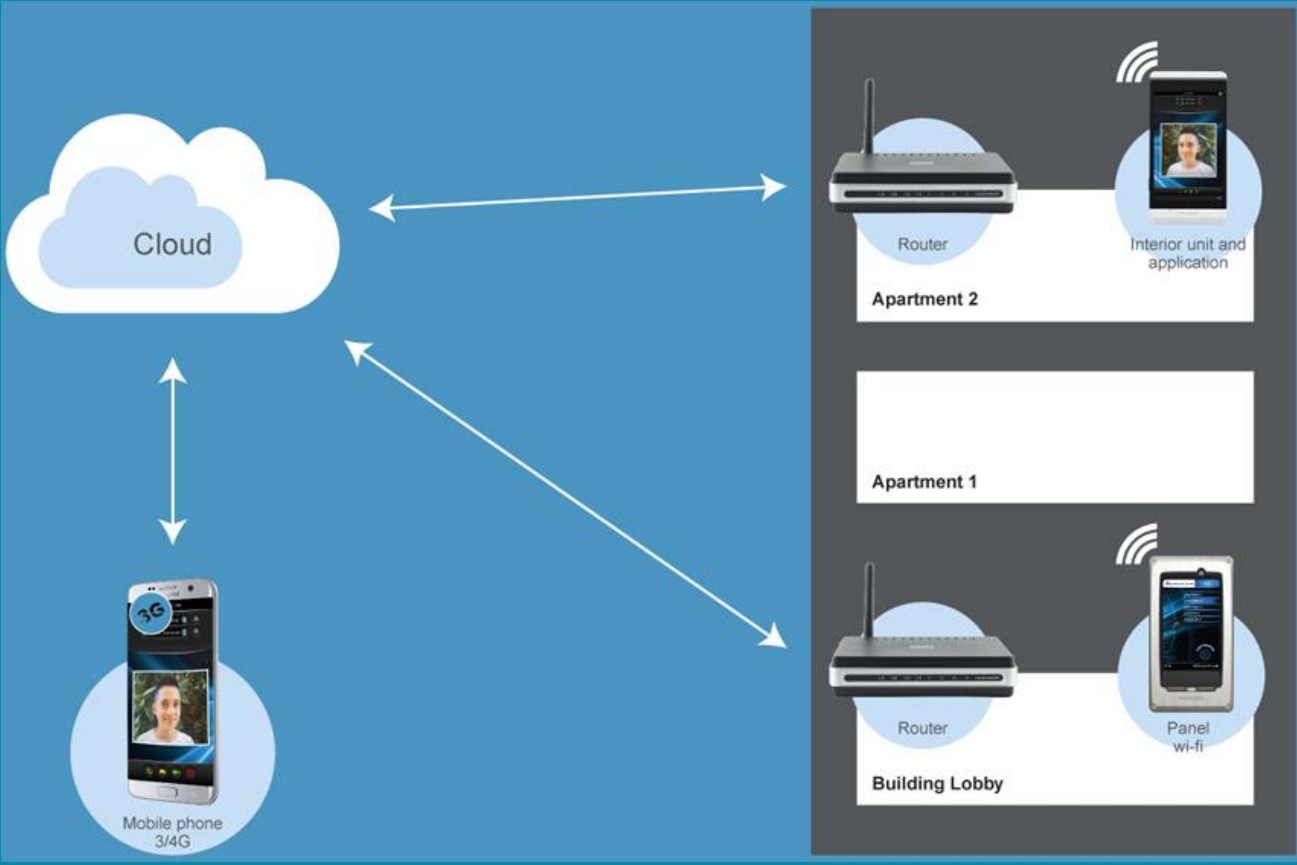

security, privacy and control

ROZCOM

SMART & SAFE

- 7" színes képernyő.
- Muscle Glass védőüveg (0.5 mm).
- 2MP kamera.
- WiFi kapcsolat.
- Internet bázisú működés.
- Ajtónyitó kódzár.
- Vízálló panel (IP 55).
- Felületi vagy süllyesztett szerelés.
- Beépített hangszóró és mikrofon.
- Kettő zárvezérlő relé.
- -10°C - +50°C működési hőmérséklet.

X500

Hogyan működik?

- Bérlők számának megfelelő licenz,
- Lakásonként max. 5 felhasználó,
- Kiegészítő licensszel bővíthető rendszer,
- Felhőben tárolt beállítások.

Hogyan működik?

Mobil alkalmazás

Monitor

- HD videohívások fogadására is alkalmas táblagép,
- 8" képernyő,
- Tartóból kivéve normál táblagépként használható.

Portás készülék

Köszönöm!

MASCO Kft.

www.masco.hu

masco@masco.hu