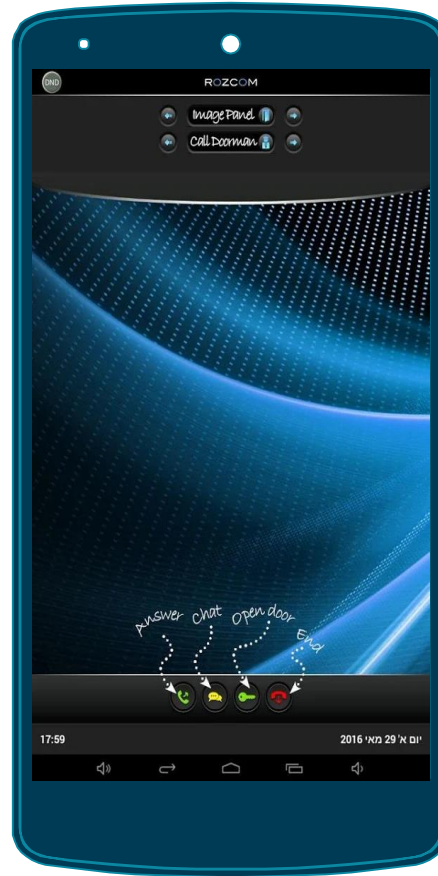

security, privacy and control

ROZCOM

SMART & SAFE

- 7" színes képernyő.
- Muscle Glass védőüveg (0.5 mm).
- 2MP kamera.
- WiFi kapcsolat.
- Internet bázisú működés.
- Ajtónyitó kódzár.
- Vízálló panel (IP 55).
- Felületi vagy süllyesztett szerelés.
- Beépített hangszóró és mikrofon.
- Kettő zárvezérlő relé.
- -10°C - +50°C működési hőmérséklet.

X500

Hogyan működik?

- Bérlők számának megfelelő licenz,
- Lakásonként max. 5 felhasználó,
- Kiegészítő licensszel bővíthető rendszer,
- Felhőben tárolt beállítások.

Hogyan működik?

Mobil alkalmazás

Monitor

- HD videohívások fogadására is alkalmas táblagép,
- 8" képernyő,
- Tartóból kivéve normál táblagépként használható.

Portás készülék

Köszönöm!

MASCO Kft.

www.masco.hu

masco@masco.hu